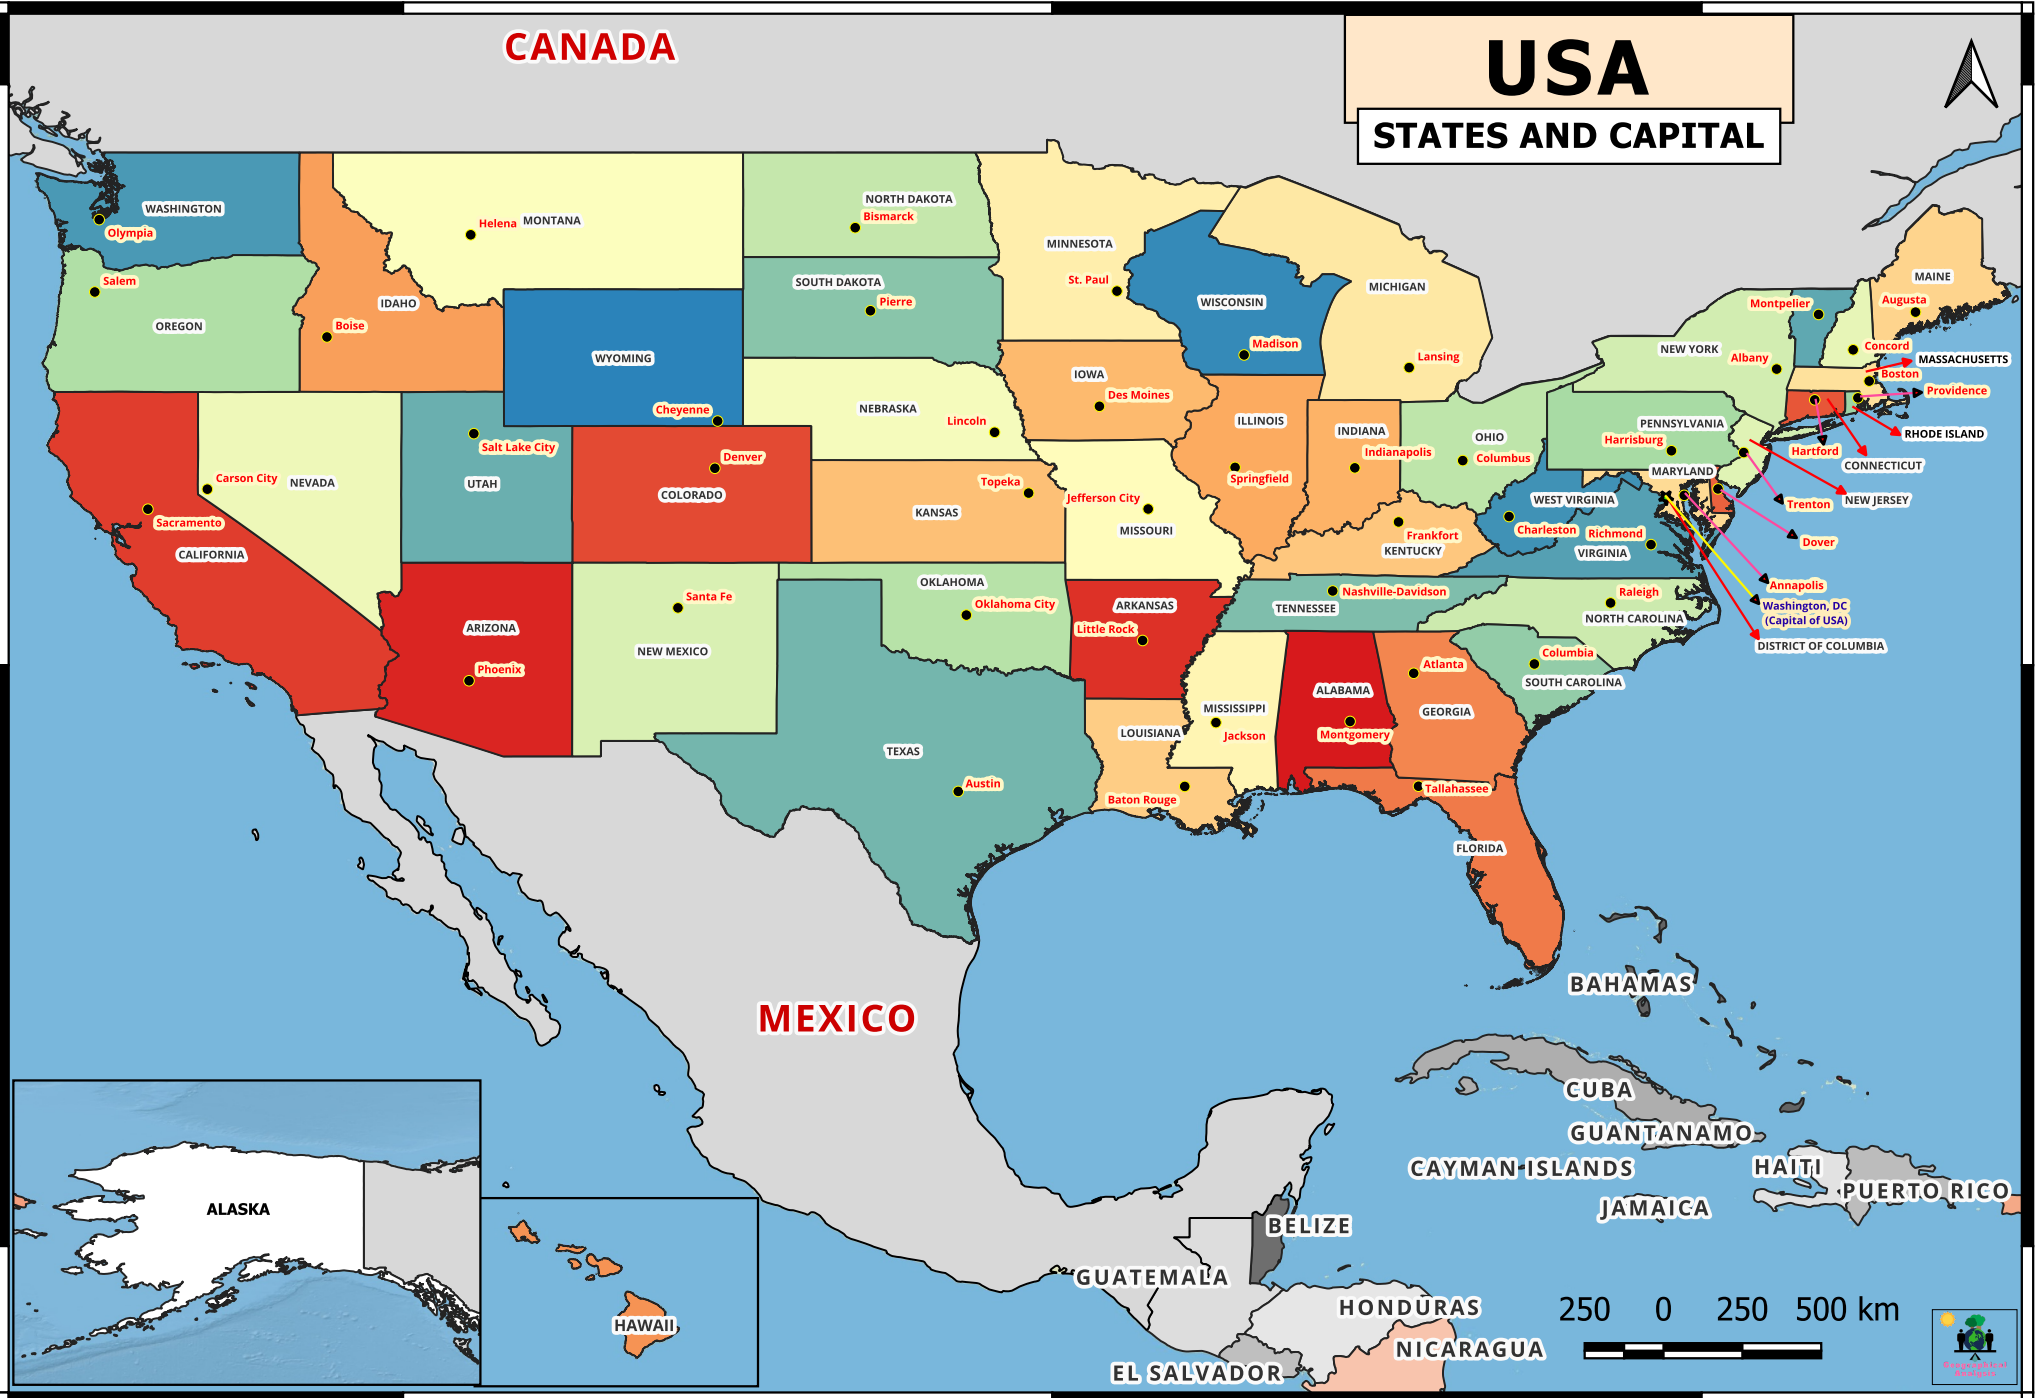

114°0'W

95°0'W

76°0'W

51°0'N

51°0'N

34°0'N

34°0'N

17°0'N

17°0'N

CANADA

USA

STATES AND CAPITAL

114°0'W

95°0'W

76°0'W

250 0 250 500 km